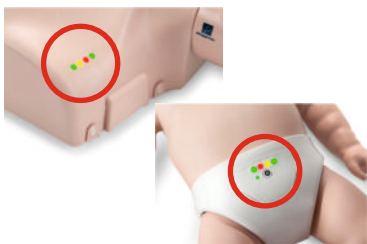

PRESTAN[®] SET MANICHINI ADULTO, PEDIATRICO, NEONATALE PER TRAINING RCP/RCP-D

PROFESSIONALI, PRATICI, FUNZIONALI

VERIFICA IMMEDIATA DELLE MANOVRE RCP PRATICATE

Spie luminose
per il controllo
della **frequenza**

Clicker acustico
per il controllo
della **profondità**

Set di manichini adulto, pediatrico e neonatale realistici, leggeri, economici.
Perfetti per un addestramento alla RCP e RCP-D di alta qualità.
Forniti con una comoda borsa per il trasporto.

PP-FM-300M-MS PRESTAN COLLECTION

COMPRENDE: 1 Manichino torso adulto, 1 manichino torso pediatrico, 1 manichino neonatale,
10 vie aeree/protezioni facciali per ogni manichino, Borsa per il trasporto

PRESTAN È DISTRIBUITA IN ITALIA DA