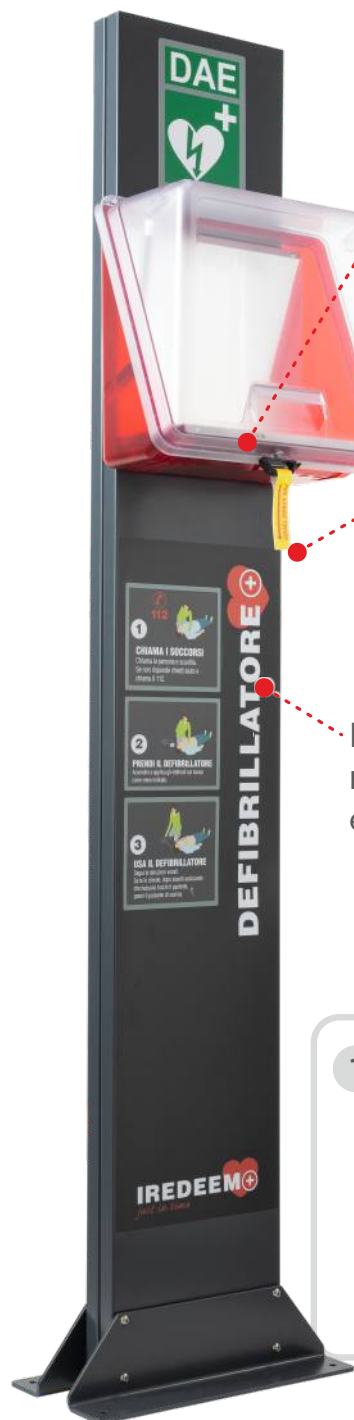

# TOTEM LH RISCALDATO

ADATTO A TUTTE LE MARCHE DI DEFIBRILLATORI DAE

**Spie LED**  
per allarme e  
riscaldamento

Linguetta di  
**apertura rapida**  
con **sollevamento**  
**automatico** del  
portellone

Le **grafiche informative**  
riportano il **simbolo DAE**  
e istruzioni di uso rapido

Installazione **a pavimento**

Adatto ad **ambienti esterni**

Teca resistente a liquidi e polvere,  
classe di **protezione IP55**

**Struttura in metallo**,  
color **grigio antracite** conforme  
alle **norme di arredo urbano**

Teca in **ABS trasparente**  
con **retroilluminazione a LED**

Sistema di **riscaldamento interno**  
con **ricircolo forzato dell'aria nella teca**

## APERTURA DELLA TECA IN 3 SEMPLICI PASSAGGI

1 TIRARE LA  
LINGUETTA GIALLA

2 IL PORTELLONE  
SI SOLLEVA  
AUTOMATICAMENTE  
E SI ATTIVA L'ALLARME

3 PRELEVARE  
IL DAE